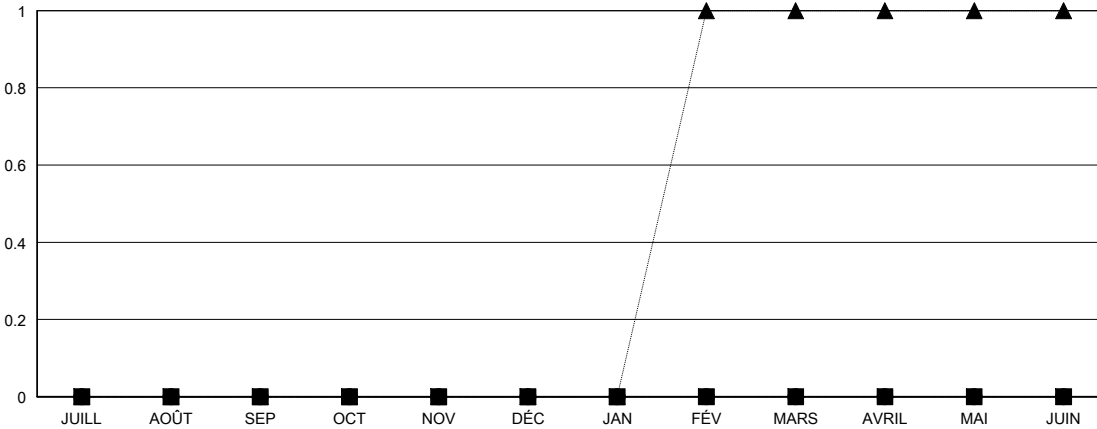

MONTHLY MEMBERSHIP PROGRESS REPORT

District 103IW

Results as of: 7/31/2024

GMT:

LIEU FRANCE

RC EME

Clubs				Membres			
RESULTATS POUR 2024-2025				RESULTATS POUR 2024-2025			
TRIMESTRE	BUT CONCERNANT LES NOUVEAUX CLUBS	NOUVEAUX CLUBS	CLUBS ANNULÉS	TRIMESTRE	OBJECTIF DE CROISSANCE NETTE DE L'EFFECTIF	CROISSANCE ACTUELLE DE L'EFFECTIF	TOTAL DES MEMBRES RADIES (y compris les transferts)
JUILL/AOÛT/SEP	0	0	1	JUILL/AOÛT/SEP	0	10	7
OCT/NOV/DÉC	0	0	0	OCT/NOV/DÉC	0	0	0
JAN/FÉV/MARS	0	0	0	JAN/FÉV/MARS	0	0	0
AVRIL/MAI/JUIN	0	0	0	AVRIL/MAI/JUIN	0	0	0

BUTS ET NOUVEAUX CLUBS REELS - CUMULATIF

-■- BUTS DE L'ANNEE ACTUELLE CONCERNANT LES NOUVEAUX CLUBS
 -●- NOUVEAUX CLUBS REELS POUR L'ANNEE ACTUELLE
 -▲- NOUVEAUX CLUBS REELS L'ANNEE DERNIERE

BUTS ET MEMBRES REELS - CUMULATIF