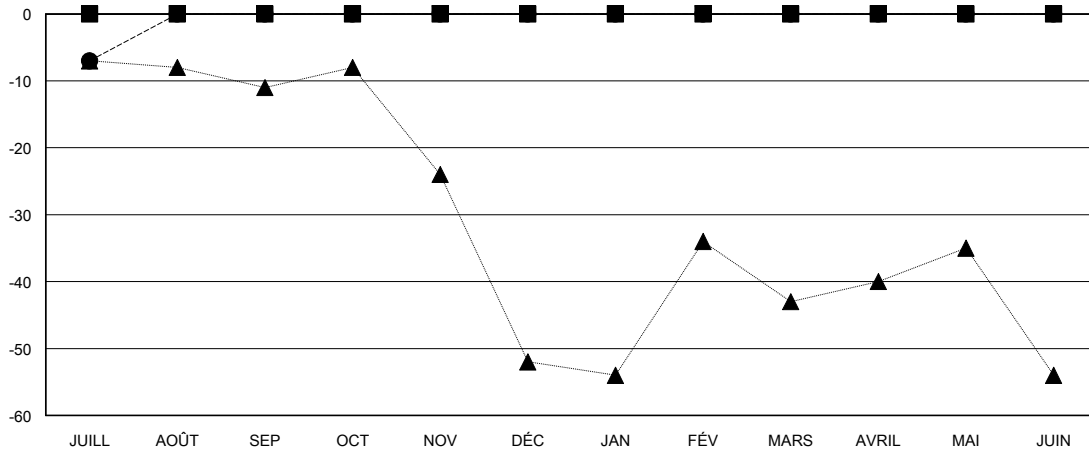

MONTHLY MEMBERSHIP PROGRESS REPORT

District 103IW

Results as of: 7/31/2024

GMT:

LIEU FRANCE

RC EME

Clubs				Membres			
RESULTATS POUR 2024-2025				RESULTATS POUR 2024-2025			
TRIMESTRE	BUT CONCERNANT LES NOUVEAUX CLUBS	NOUVEAUX CLUBS	CLUBS ANNULÉS	TRIMESTRE	OBJECTIF DE CROISSANCE NETTE DE L'EFFECTIF	CROISSANCE ACTUELLE DE L'EFFECTIF	TOTAL DES MEMBRES RADIES (y compris les transferts)
JUILL/AOÛT/SEP	0	0	1	JUILL/AOÛT/SEP	0	10	7
OCT/NOV/DÉC	0	0	0	OCT/NOV/DÉC	0	0	0
JAN/FÉV/MARS	0	0	0	JAN/FÉV/MARS	0	0	0
AVRIL/MAI/JUIN	0	0	0	AVRIL/MAI/JUIN	0	0	0

BUTS ET NOUVEAUX CLUBS REELS - CUMULATIF

-■- BUTS DE L'ANNEE ACTUELLE CONCERNANT LES NOUVEAUX CLUBS
 -●- NOUVEAUX CLUBS REELS POUR L'ANNEE ACTUELLE
 -▲- NOUVEAUX CLUBS REELS L'ANNEE DERNIERE

BUTS ET MEMBRES REELS - CUMULATIF